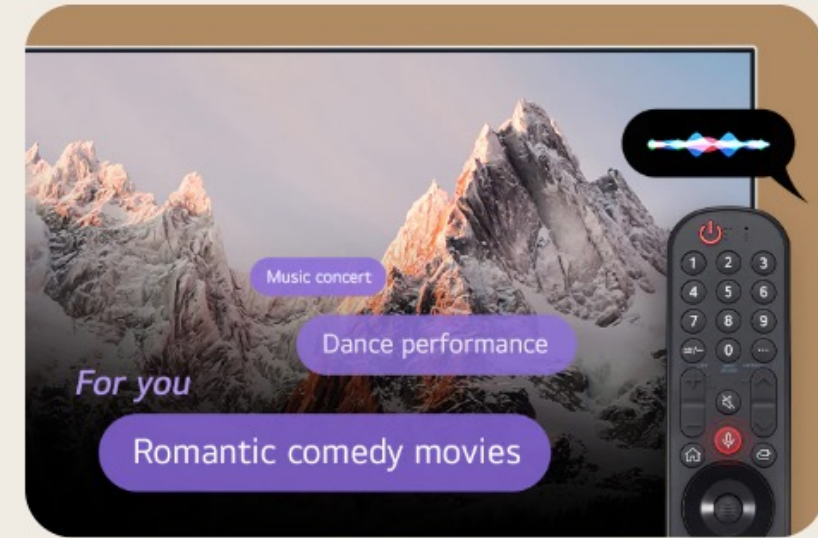

การออกแบบ

ใช้บรมภายในเท่านั้น

iF DESIGN AWARD

การออกแบบที่โดดเด่นสำหรับจอภาพอัจฉริยะ

red dot winner 2023

ผู้ชนะการออกแบบผลิตภัณฑ์

webOS 23 new home ครบเครื่องเรื่องเอ็นเตอร์เทน

ด้วย webOS 23 คุณสามารถสำรวจเนื้อหามากมายด้วยบริการสตรีมมิ่งในตัว เช่น Netflix, Prime Video, Disney+, YouTube และ Apple TV นอกจากนี้คุณยังสามารถรับคำแนะนำที่ปรับให้เหมาะสมตั้งแต่เนื้อหาไปจนถึงเพลง และเพลิดเพลินกับแอปในตัว เช่น กีฬา และ เกม

New User Interfaces

จัดการความบันเทิงด้วยเมนูลัด

จัดการแอปและการ์ดบริการได้อย่างง่ายดายด้วย webOS 23 ใหม่ อีกทั้งยังเข้าถึงแอปล่าสุดและตรวจสอบการแจ้งเตือนได้อย่างรวดเร็ว

Home Office

เพื่อสมาร์ทไลฟ์สไตล์

เข้าถึงพีซีและพีซีแบบคลาวด์จากระยะไกล และเพลิดเพลินกับบริการ Home Office ที่หลากหลาย โดยไม่ต้องใช้พีซี

AI concierge

ตอบโจทยทุกไลฟ์สไตล์ความบันเทิง

ด้วยระบบ AI ที่นำเสนอผู้ช่วยส่วนตัว โดยกดปุ่มบนเมจิกรีโมท และคุณจะได้รับคำแนะนำคำหลักตามความต้องการของคุณได้ตลอดเวลา

เกม

เข้าสู่เกมทันที

ไม่จำเป็นต้องใช้คอนโซลเกม - เล่นเกมผ่าน LG MyView Smart Monitor เข้าถึงเกมบนคลาวด์ได้โดยตรงจากหน้าแรกและเชื่อมต่อกับ Twitch และ YouTube อย่างรวดเร็วสำหรับเนื้อหาเกม

ดนตรี

คัดสรรมาเพื่อรสนิยมของคุณ

เพลิดเพลินกับเสียงเพลงที่ปรับแต่งเองด้วยลำโพงสเตอริโอ 5W x 2 คุณสามารถค้นหาเพลงได้อย่างง่ายดายและเข้าถึงเพลงที่เล่นล่าสุดได้อย่างรวดเร็ว นอกจากนี้ยังแนะนำเพลงยอดนิยมนตามความต้องการของคุณ