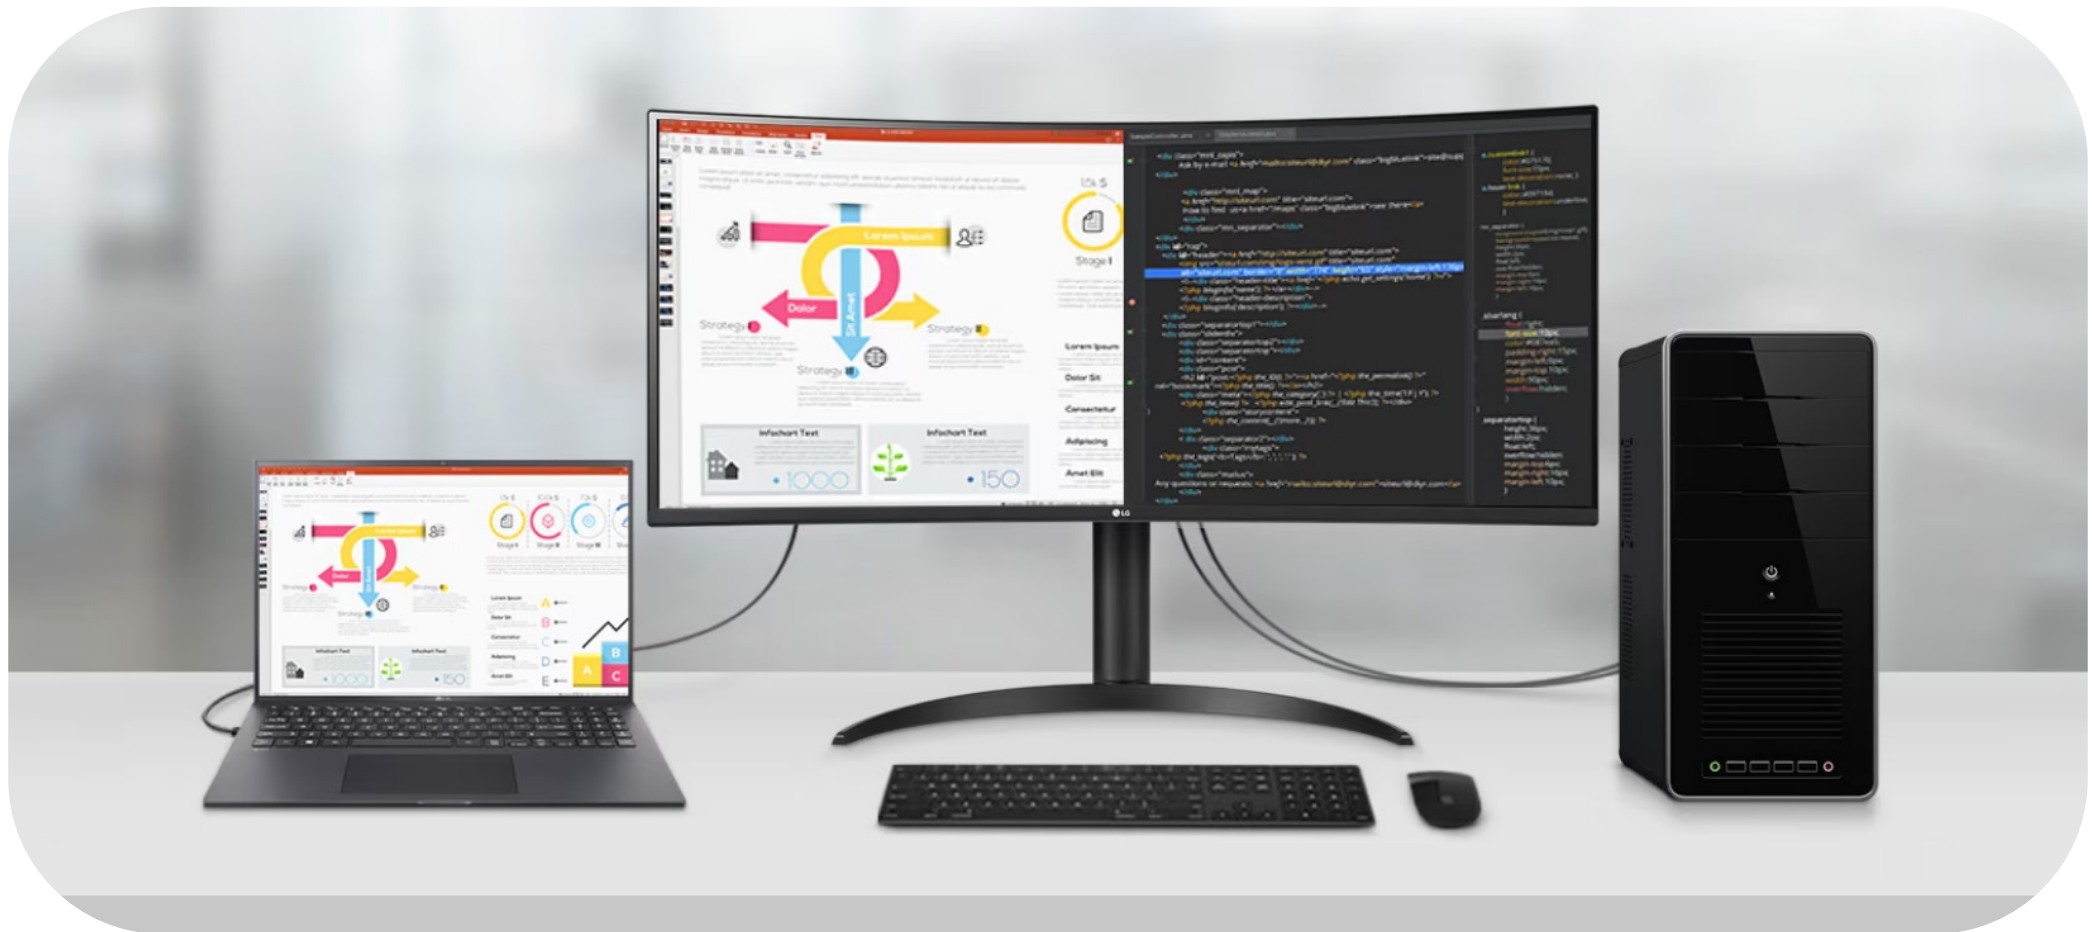

รองรับ VESA Mount 100 x 100 mm.

หัน ซ้าย-ขวา
-30~30°

ก้ม-เงย
-5~15°

ปรับสูง-ต่ำ
110mm

หมุนจอ
ตามเข็มนาฬิกา

LG UltraWide™ Monitor Curved

ภาพต่อภาพ(PBP) ตั้งค่ามัลติทาสกิ้งได้ง่าย

ช่วยให้คุณดูเนื้อหาหลายรายการจากคอมพิวเตอร์สองเครื่องด้วยคุณสมบัติภาพต่อภาพ
จึงช่วยให้ประมวลผลงานได้อย่างมีประสิทธิภาพ