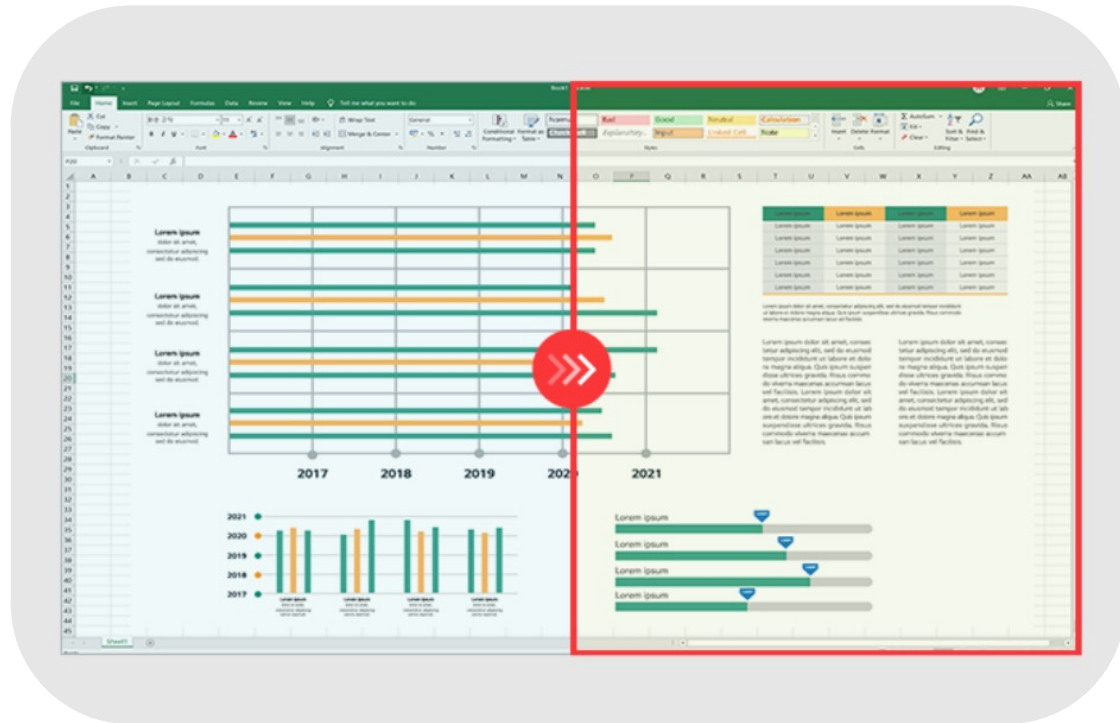

รองรับ VESA Mount 100 x 100 mm.

หัน ซ้าย-ขวา
-30~30°

ก้ม-เงย
-5~15°

ปรับสูง-ต่ำ
110mm

หมุนจอ
ตามเข็มนาฬิกา

LG UltraWide™ Monitor Curved

ภาพต่อภาพ(PBP) ตั้งค่ามัลติทาสกิ้งได้ง่าย

ช่วยให้คุณดูเนื้อหาหลายรายการจากคอมพิวเตอร์สองเครื่องด้วยคุณสมบัติภาพต่อภาพ
จึงช่วยให้ประมวลผลงานได้อย่างมีประสิทธิภาพ

21:9 WQHD (3440x1440) Curved (1800R) มองเห็นได้มากขึ้น ทำอะไรได้มากขึ้น

UltraWide™ QHD (3440x1440) พร้อมความโค้ง 1800R และอัตราส่วนภาพ 21:9 เหมาะอย่างยิ่งสำหรับการทำงาน เนื่องจากสามารถแสดงโปรแกรมต่างๆ ได้ในคราวเดียว

ปกป้องดวงตาของคุณ

โหมดการอ่าน

โหมดการอ่านจะปรับอุณหภูมิสีและความสว่างซึ่งช่วยลดอาการเมื่อยล้าของดวงตาและให้ความสบายตาขณะอ่านเอกสารบนจอภาพ

Flicker Safe

Flicker Safe ช่วยลดการกระพริบของแสงบนหน้าจอซึ่งช่วยลดความเมื่อยล้าของดวงตา อีกทั้งยังมอบสภาพแวดล้อมการทำงานที่สะดวกสบายเป็นเวลานาน