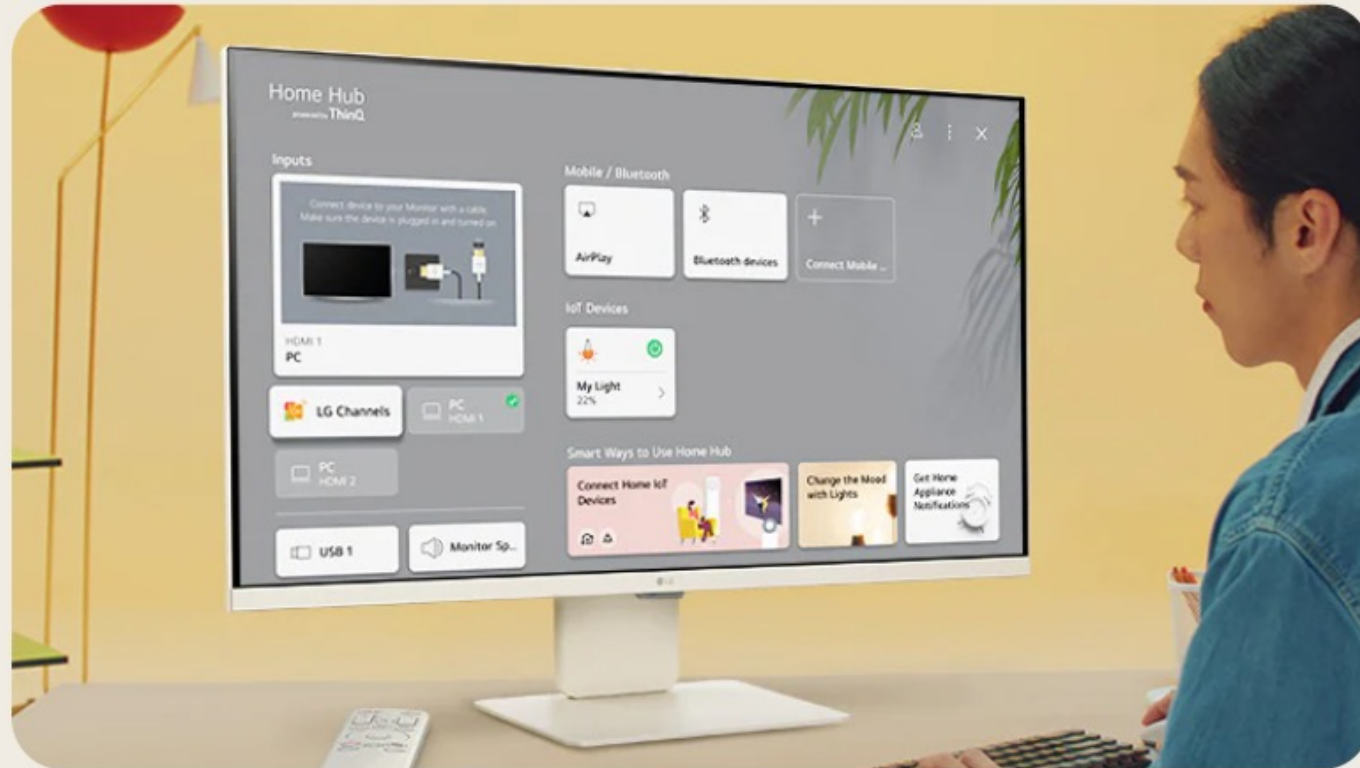

ดนตรี

คัดสรรมาเพื่อรสนิยมของคุณ

เพลิดเพลินกับเสียงเพลงที่ปรับแต่งเองด้วยลำโพงสเตอริโอ 5W x 2 คุณสามารถค้นหาเพลงได้อย่างง่ายดายและเข้าถึงเพลงที่เล่นล่าสุดได้อย่างรวดเร็ว นอกจากนี้ยังแนะนำเพลงยอดนิยมนตามความต้องการของคุณ

กีฬา

ติดตามทีมโปรดของคุณ

สนับสนุนทีมของคุณด้วยบริการส่วนบุคคล แสดงข้อมูลที่อัปเดตเกี่ยวกับทีมกีฬาที่คุณชื่นชอบตามโปรไฟล์ของคุณ

จอแสดงผล IPS UHD 4K ขนาด 31.5 นิ้ว

จอมอนิเตอร์ 4K UHD (3840x2160) IPS และ DCI-P3 สูงถึง 95% สร้างภาพที่คมชัดและสีที่แม่นยำในมุมมองกว้าง ช่วยให้คุณสัมผัสประสบการณ์การดื่มด่ำกับภาพอันน่าทึ่ง ตั้งแต่การเพลิดเพลินกับความบันเทิงไปจนถึงงานประมวลผล

เว็บแคม Full HD ในตัว

จัดการประชุมเสมือนจริงของคุณด้วยเว็บแคมที่มีการออกแบบที่ถอดออกได้ด้วยแม่เหล็ก การออกแบบที่ทันสมัยผสมผสานเข้ากับพื้นที่ต่างๆ และคุณสามารถปิดได้อย่างรวดเร็วเพื่อความเป็นส่วนตัวเป็นพิเศษ

ThinQ Home Dashboard

ควบคุมอุปกรณ์ของคุณได้อย่างง่ายดาย

ThinQ Home Dashboard ช่วยให้ชีวิตสะดวกสบายยิ่งขึ้น ตรวจสอบและจัดการสถานะของเครื่องใช้ไฟฟ้าภายในบ้านของคุณได้อย่างง่ายดายบนหน้าจอเดียวด้วยรีโมท

AirPlay 2 + Screen Share + Bluetooth