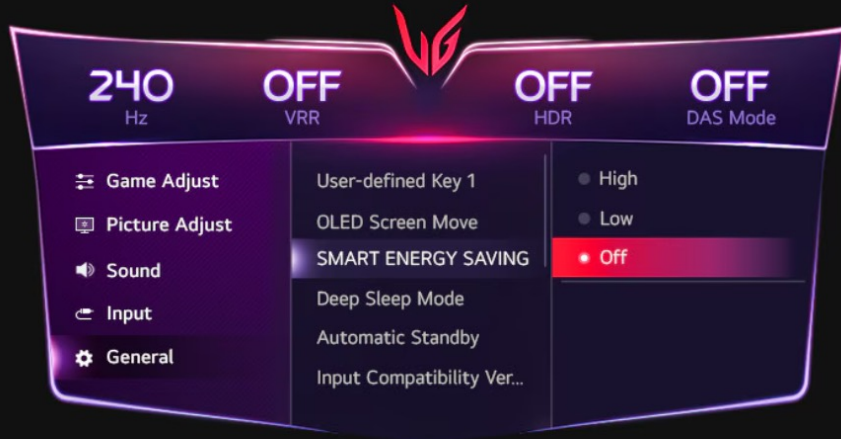

GHOST RUNNER II

สะดวกสบายแต่มีชีวิตชีวา

ใช้บรมภายในเท่านั้น

แผง LG OLED ได้รับการรับรองว่าปราศจากการสั่นไหว ปราศจากแสงสะท้อนที่ไม่สบาย และแสงสีฟ้าต่ำโดย UL คงประสบการณ์การเล่นเกมของคุณให้สดใส สบายตาด้วยเทคโนโลยี Live Color Low Blue Light ของ LG

ป้องกันแสงสะท้อน แสดงเฉพาะเกมของคุณ

เทคโนโลยีป้องกันแสงสะท้อนและการสะท้อนแสงที่สามารถมอบประสบการณ์การรับชมที่ดีขึ้นได้ทุกที่ โดยลดการรบกวนหน้าจอแม้ในสภาพแวดล้อมที่มีแสงโดยรอบ

การตั้งค่าด่วนสำหรับ OLED ที่สว่างยิ่งขึ้น

ใช้บรมภายในเท่านั้น

ปิดโหมดประหยัดพลังงานอัจฉริยะ

ตั้งค่าโหมดเกมเป็นเกมเมอร์ 1

ตั้งค่าความสว่างเป็น 100

ตั้งค่าความสว่างสูงสุดเป็นสูง

32GS95UV-B

ใช้บรมภายในเท่านั้น

32" UltraGear™ Dual-Mode OLED gaming monitor | 4K UHD, 0.03ms (GtG) | OLED 4K 240Hz