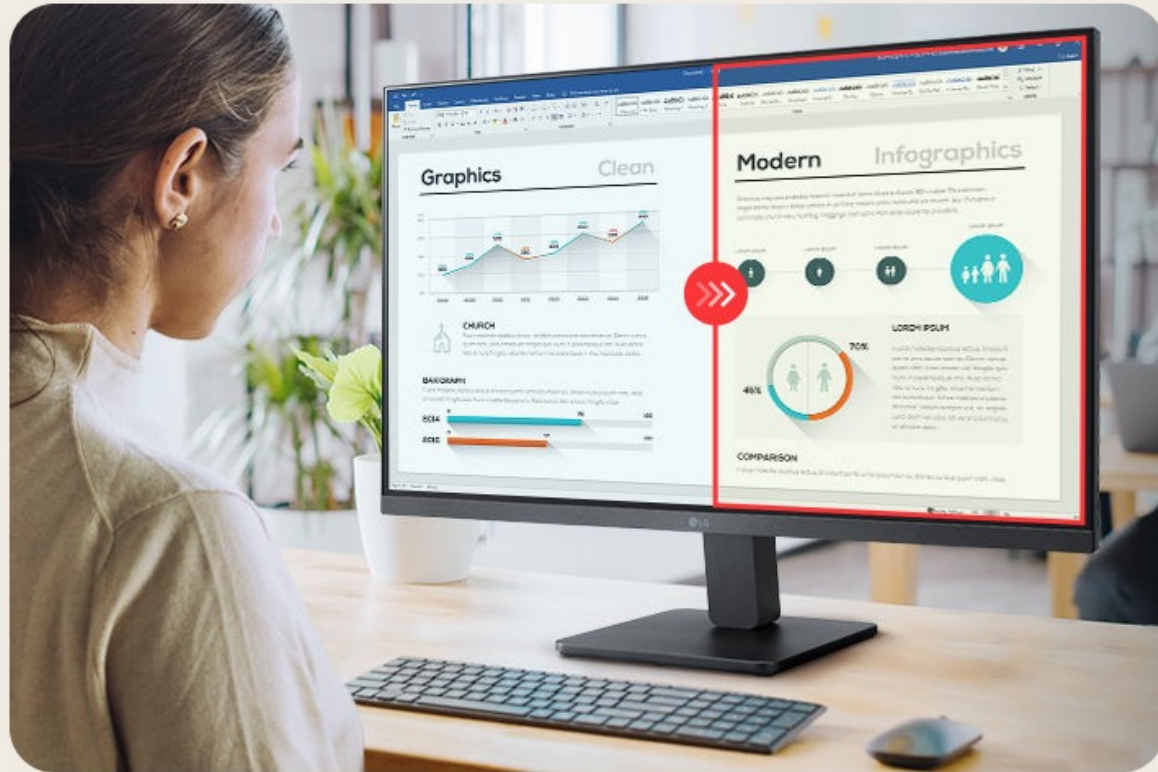

Keyboard & Mouse

Magic Remote

*Magic Remote จำหน่ายแยก

อัตราการรีเฟรช 100Hz

ภาพที่ลื่นไหลขึ้นตอนการทำงานที่ราบรื่น

ใช้บรมภายในเท่านั้น

การป้องกันดวงตาที่เพิ่มขึ้น

ใช้ชมรมภายในเท่านั้น

โหมดการอ่าน

โหมดการอ่านจะปรับอุณหภูมิสีและความสว่าง รองรับประสบการณ์การรับชมที่เหมาะสมสำหรับการอ่านบนจอภาพ

Flicker-safe

Flicker-safe ช่วยลดการกระพริบที่มองไม่เห็นบนหน้าจอ และช่วยให้สภาพแวดล้อมการทำงานที่สะดวกสบายเป็นเวลานาน