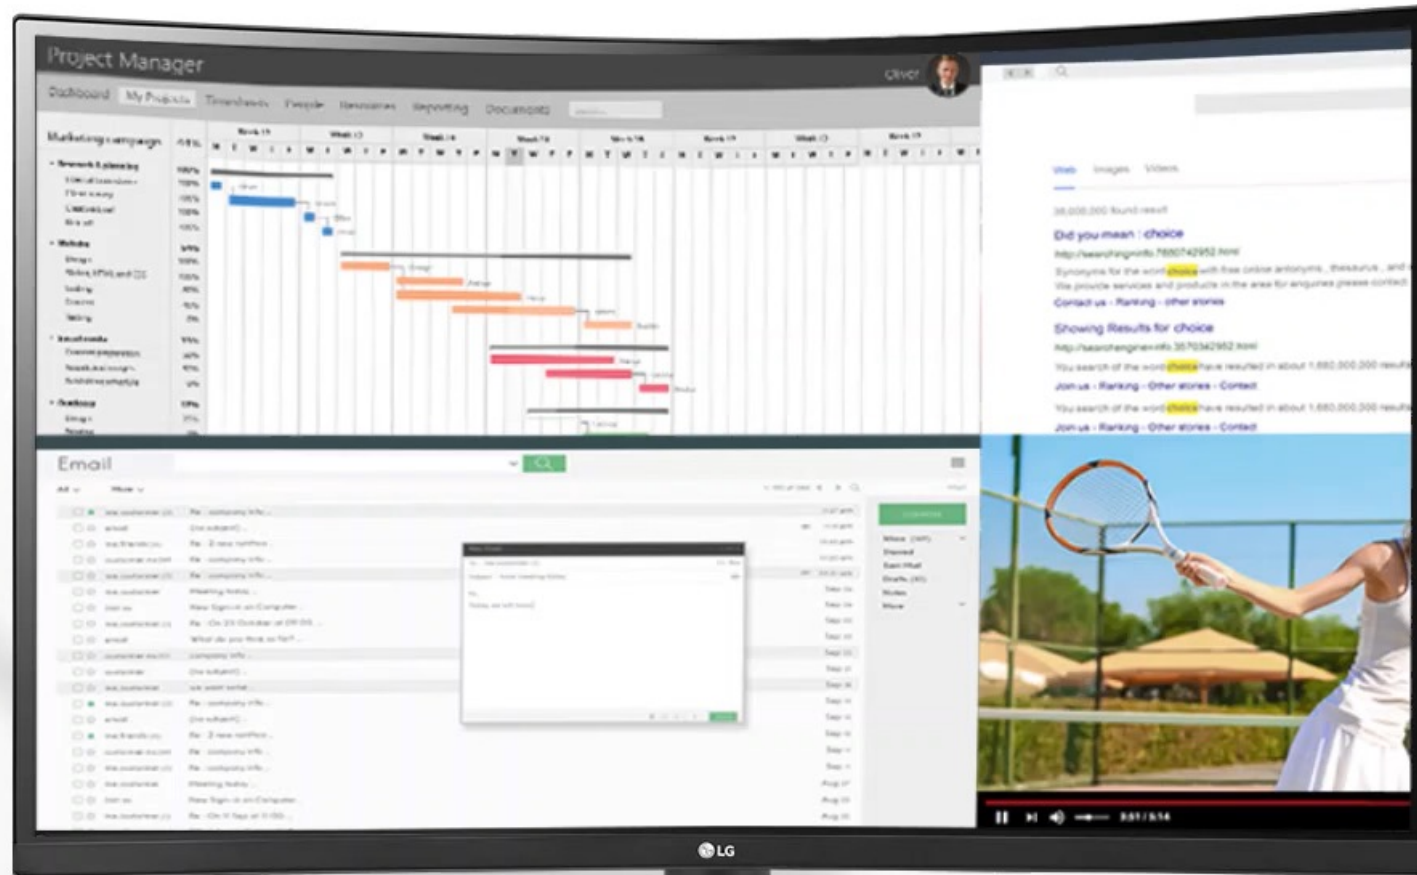

- หน้าจอ OLED 27 นิ้ว
- ความละเอียด 2560 x 1440 (2K)
- อัตรารีเฟรชเรท OLED 480Hz
- เวลาตอบสนอง 0.03ms (GtG)
- DisplayPort 2.1
- Contrast ratio 1,500,000:1
- รองรับเทคโนโลยี NVIDIA® G-SYNC® Compatible / AMD FreeSync™ Premium Pro

รองรับ VESA Mount 100 x 100 mm.

หัน ซ้าย-ขวา
-30~30°

ก้ม-เงย
-5~15°

ปรับสูง-ต่ำ
110mm

หมุนจอ
ตามเข็มนาฬิกา

LG UltraWide™ Monitor Curved

ภาพต่อภาพ(PBP) ตั้งค่ามัลติทาสกิ้งได้ง่าย

ช่วยให้คุณดูเนื้อหาหลายรายการจากคอมพิวเตอร์สองเครื่องด้วยคุณสมบัติภาพต่อภาพ
จึงช่วยให้ประมวลผลงานได้อย่างมีประสิทธิภาพ

21:9 WQHD (3440x1440) Curved (1800R) มองเห็นได้มากขึ้น ทำอะไรได้มากขึ้น

UltraWide™ QHD (3440x1440) พร้อมความโค้ง 1800R และอัตราส่วนภาพ 21:9 เหมาะอย่างยิ่งสำหรับการทำงาน เนื่องจากสามารถแสดงโปรแกรมต่างๆ ได้ในคราวเดียว