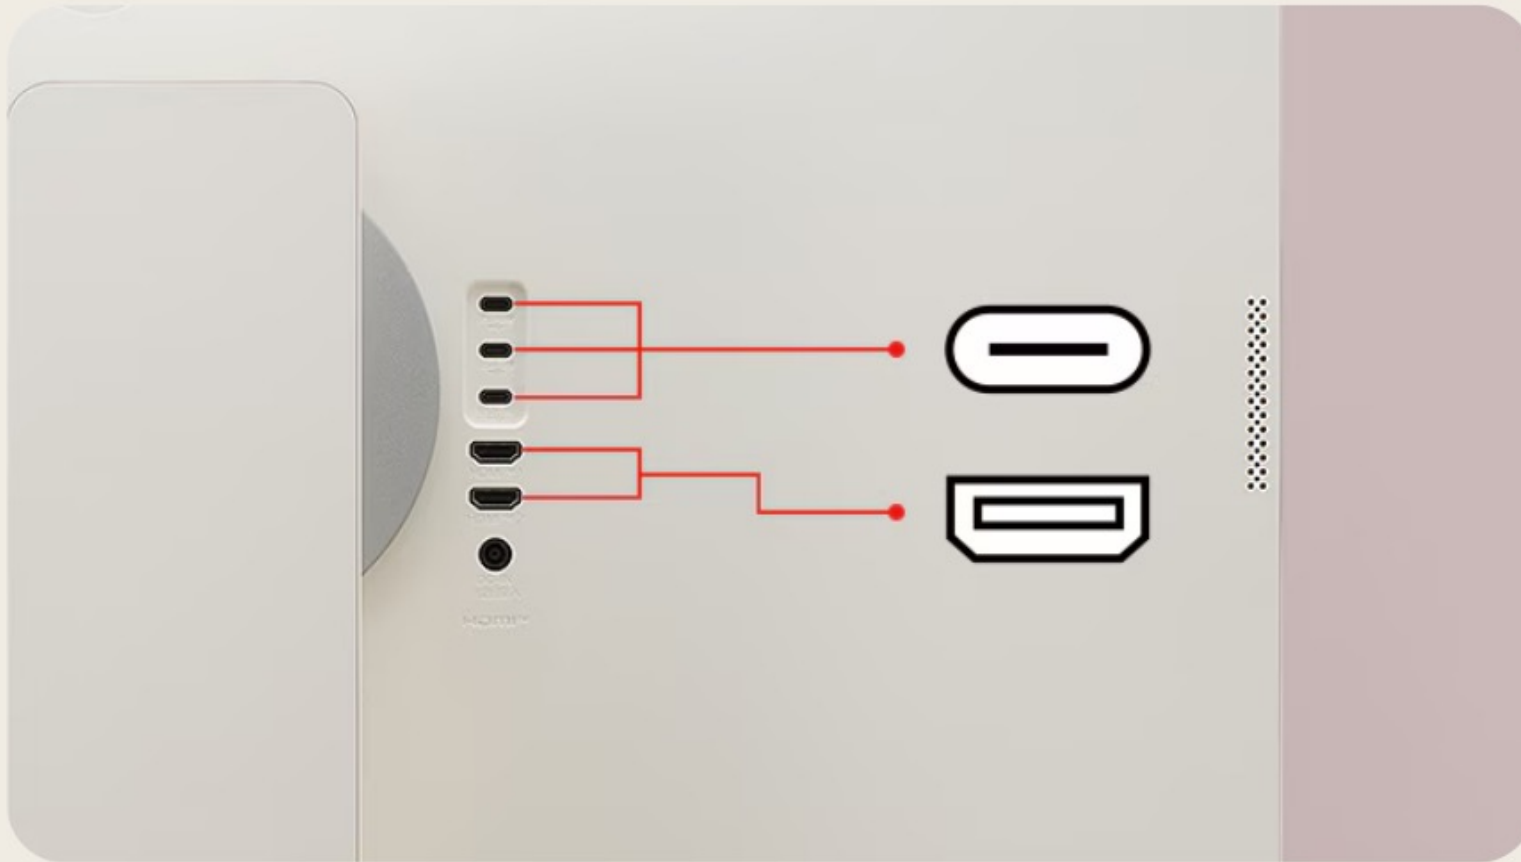

Multi ports

อินเทอร์เฟซที่หลากหลาย

LG MyView Smart Monitor
มี USB Type-C™ 3 พอร์ต
และพอร์ต HDMI 2 พอร์ต
ที่เข้ากันได้กับอุปกรณ์ต่างๆ เพื่อการ
แสดงผลที่ราบรื่น