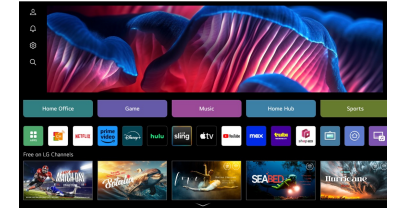

LG Smart Monitor Swing

webOS การสลับช่องรายการแบบไร้รอยต่อ

ด้วย webOS คุณจะสามารรถเพลิดเพลินกับการเข้าถึงเนื้อหาต่างๆ ได้อย่างราบรื่นผ่านแอปต่างๆ เช่น Netflix, Prime Video, Disney+, YouTube, Apple TV และ LG Channels ฟรี รับคำแนะนำส่วนบุคคล สำหรับแอปต่างๆ เช่น Sports, Game และ LG Fitness และควบคุมทุกอย่างได้อย่างง่ายดายด้วยรีโมทหรือสัมผัส การออกแบบไร้ขอบ 3 ด้านของตัวเครื่องสีขาวเพรียวบางช่วยเพิ่มอรรถรสในการรับชม ขณะที่ลำโพงสเตอริโอ 5Wx2 ให้เสียงที่ชัดใสเพื่อประสบการณ์การรับชมที่ดีที่สุด

※ Supported features may vary by country

USP

Clear & Immersive Picture

✓ IPS & UHD

UHD 4K
3840 x 2160

IPS 4K

Various Smart Functions

webOS