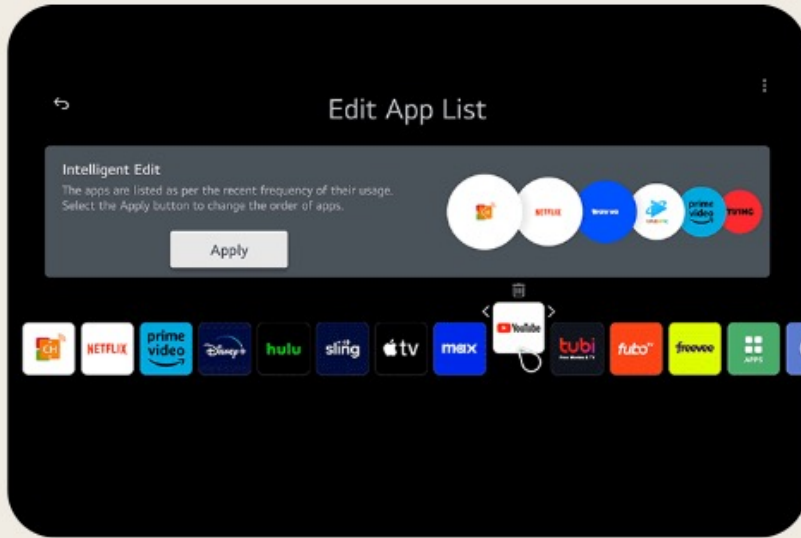

การออกแบบ

ใช้บรมภายในเท่านั้น

iF DESIGN AWARD

การออกแบบที่โดดเด่นสำหรับจอภาพอัจฉริยะ

red dot winner 2023

ผู้ชนะการออกแบบผลิตภัณฑ์

webOS 23 new home ครบเครื่องเรื่องเอ็นเตอร์เทน

ด้วย webOS 23 คุณสามารถสำรวจเนื้อหามากมายด้วยบริการสตรีมมิ่งในตัว เช่น Netflix, Prime Video, Disney+, YouTube และ Apple TV นอกจากนี้คุณยังสามารถรับคำแนะนำที่ปรับให้เหมาะสมตั้งแต่เนื้อหาไปจนถึงเพลง และเพลิดเพลินกับแอปในตัว เช่น กีฬา และ เกม

New User Interfaces

จัดการความบันเทิงด้วยเมนูลัด

จัดการแอปและการ์ดบริการได้อย่างง่ายดายด้วย webOS 23 ใหม่ อีกทั้งยังเข้าถึงแอปล่าสุดและตรวจสอบการแจ้งเตือนได้อย่างรวดเร็ว

Home Office

เพื่อสมาร์ทไลฟ์สไตล์

เข้าถึงพีซีและพีซีแบบคลาวด์จากระยะไกล และเพลิดเพลินกับบริการ Home Office ที่หลากหลาย โดยไม่ต้องใช้พีซี