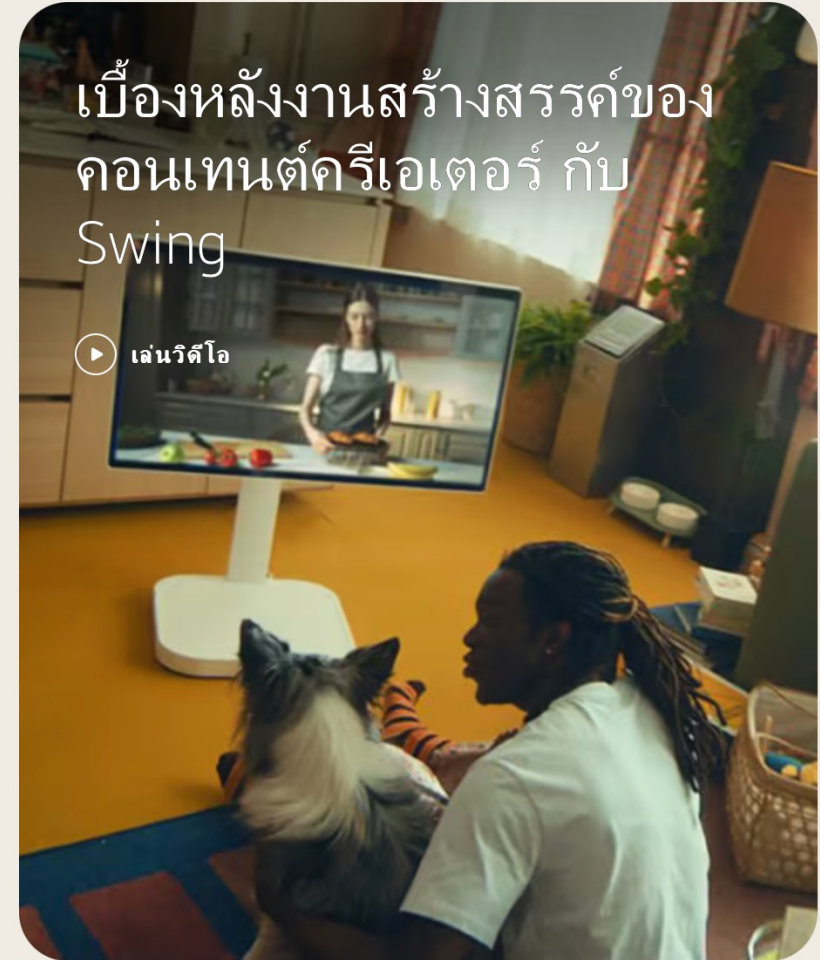

LG Smart Monitor
Swing

LG Smart Monitor Swing

สำหรับทุกความต้องการ

ชีวิตประจำวันของคุณแม่
ทำงาน กับ Swing

วันทำงานเสริมด้วย Swing

เบื้องหลังงานสร้างสรรค์ของ
คอนเทนต์ครีเอเตอร์ กับ
Swing

LG Smart Monitor Swing

สำหรับทุกความต้องการ

LG Smart Monitor Swing

ปรับได้อย่างง่ายดาย ปรับให้เข้ากับทุกมุมมอง

จอภาพอัจฉริยะของเรามาพร้อมขาตั้งแบบยืดหยุ่นพร้อมบานพับสปริงปิด ซึ่งปรับเอียง หมุน ความสูง และโหมดแนวตั้งได้ เพื่อปรับมุมมองได้อย่างง่ายดาย ฐานทรงสี่เหลี่ยมหนาช่วยให้มั่นคง และโทนสีเทา-ขาวที่ดูเรียบสลับเข้ากันได้อย่างลงตัวกับบ้านหรือที่ทำงาน

LG Smart Monitor Swing

จอสัมผัส 31.5 นิ้ว 4K UHD IPS ภาพสมจริง เพียงปลายนิ้วสัมผัส

ดื่มด่ำไปกับสีสันที่สดใสและรายละเอียดต่างๆ ด้วยจอภาพ IPS 4K UHD ขนาด 31.5 นิ้ว หน้าจอสัมผัสที่ใช้งานง่ายช่วยให้ควบคุมได้อย่างง่ายดาย ทำให้เข้าถึงการปรับแต่งได้อย่างรวดเร็ว เพลิดเพลินกับภาพที่ชัดเจนและสีสันที่แม่นยำด้วยขอบเขตสี DCI-P3 ที่กว้างถึง 95% และความสว่าง 350nits สัมผัสกับความคมชัดที่น่าทึ่งและภาพที่เหมือนจริงที่ทำให้เนื้อหาของคุณมีชีวิตชีวา

LG Smart Monitor Swing

ขาตั้งแบบมีล้อพร้อมอะแดปเตอร์ซ่อนอยู่

ด้วยล้อเลื่อนที่แข็งแรง เคลื่อนย้ายได้สะดวกทุกที่ที่คุณต้องการ พร้อมพัดลมเพลินไปกับการเคลื่อนย้ายที่ราบรื่นและมั่นคง

นอกจากนี้ อะแดปเตอร์ซ่อนอยู่ยังช่วยซ่อนสายไฟได้อย่างเรียบร้อย ช่วยให้ดูสะอาดและเป็นระเบียบ