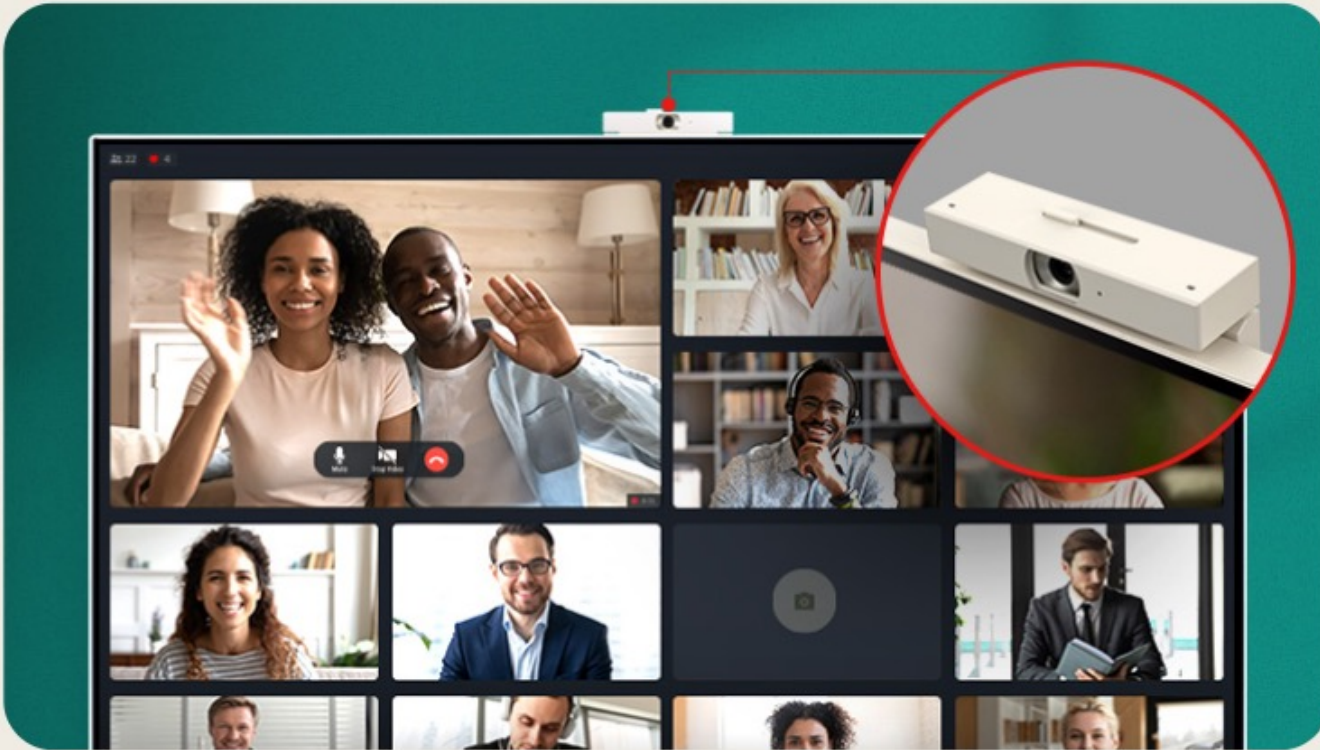

กีฬา

ติดตามทีมโปรดของคุณ

สนับสนุนทีมของคุณด้วยบริการส่วนบุคคล แสดงข้อมูลที่อัปเดตเกี่ยวกับทีมกีฬาที่คุณชื่นชอบตามโปรไฟล์ของคุณ

จอแสดงผล IPS UHD 4K ขนาด 31.5 นิ้ว

จอมอนิเตอร์ 4K UHD (3840x2160) IPS และ DCI-P3 สูงถึง 95% สร้างภาพที่คมชัดและสีที่แม่นยำในมุมมองกว้าง ช่วยให้คุณสัมผัสประสบการณ์การดื่มด่ำกับภาพอันน่าทึ่ง ตั้งแต่การเพลิดเพลินกับความบันเทิงไปจนถึงงานประมวลผล

เว็บแคม Full HD ในตัว

จัดการประชุมเสมือนจริงของคุณด้วยเว็บแคมที่มีการออกแบบที่ถอดออกได้ด้วยแม่เหล็ก การออกแบบที่ทันสมัยผสมผสานเข้ากับพื้นที่ต่างๆ และคุณสามารถปิดได้อย่างรวดเร็วเพื่อความเป็นส่วนตัวเป็นพิเศษ

ThinQ Home Dashboard

ควบคุมอุปกรณ์ของคุณได้อย่างง่ายดาย

ThinQ Home Dashboard ช่วยให้ชีวิตสะดวกสบายยิ่งขึ้น ตรวจสอบและจัดการสถานะของเครื่องใช้ไฟฟ้าภายในบ้านของคุณได้อย่างง่ายดายบนหน้าจอเดียวด้วยรีโมท

AirPlay 2 + Screen Share + Bluetooth